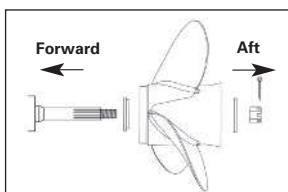

MERCURY / MARINER 4 – 6

	Art.-Nr.	Preis
Sicherungssplint:	18-815026	1,97
Propellermutter:	11-16147	3,48
Distanzscheibe Aft:	12-16146	3,36
Distanzscheibe Forward:	16145Q01	9,31

MERCURY / MARINER 6 – 15

	Art.-Nr.	Preis
Propeller-Mutter-Kit:	11-13914Q02	13,61

MERCURY / MARINER 8 / 9.9 FOUR STROKE

	Art.-Nr.	Preis
Sicherungssplint:	18-815026	1,97
Propellermutter:	11-16147	3,48
Distanzscheibe Aft:	12-16146	3,36
Distanzscheibe Forward:	803743002	12,82

MERCURY / MARINER 9.9 – 20 FOUR STROKE

	Art.-Nr.	Preis
Sicherungssplint:	18-815026 4	1,01
Propellermutter:	11-16147 1	6,03
Distanzscheibe Aft:	12-16140 2	3,58
Distanzscheibe Forward:	803743	13,00

MERCURY / MARINER 25 – 30 FOUR STROKE

	Art.-Nr.	Preis
Sicherungssplint:	18-815026	1,97
Propellermutter:	11-16147	3,84
Distanzscheibe Aft:	12-16140	8,19
Distanzscheibe Forward:	16145Q01	9,31

MERCURY / MARINER - Model 25 – 30 Lightning; Four Stroke

Boat Length / Description	Diam. & Pitch / Rotation	Material	Blatt	Nearest OEM Part.-No	Preis	MWC Part-No.
16 - 18 All Loads	10.2 R 8.3	Alum	3	48-853790 5	165,88	142020 ●
All Loads	10 1/2 R 9	Alum	3		132,09	992501-122
All Loads	10 1/2 R 10	Alum	3		132,09	992502-122
All Loads	10 1/2 R 11	Alum	3		132,09	992503-122
All Loads	10 1/8 R 12	Alum	3		132,09	992504-122
All Loads	10 1/8 R 13	Alum	3		132,09	992505-122
All Loads	10 1/8 R 14	Alum	3		132,09	992506-122

MERCURY / MARINER - 50 – 60 Bigfoot Four Stroke

Motor (Jahr): 50 Bigfoot(4-Stroke) (All Years); 60 Bigfoot (4-Stroke) (All Years)

Boat Length / Description	Diam. & Pitch / Rotation	Material	Blatt	Nearest OEM Part.-No	Preis	MWC Part-No.
All Loads	14 R 9	Alum	3	48-854340A33	282,31	Black Max
All Loads	14 R 10	Alum	3	48-854342A33	282,31	Black Max
All Loads	14 R 11	Alum	3	48-77338A33	282,31	Black Max
All Loads	14 R 13	Alum	3	48-77340A33	282,31	Black Max
All Loads	13 3/4 R 15	Alum	3	48-77342A33	282,31	Black Max

MERCURY / MARINER - 60 – 140

Motor (Jahr): 60 (Sea Pro/Marathon) (1995 Thru); 70 (1987-89); 75 (2-& 4-Stroke) (1984 Thru); 80 (1978-89); 90 (2-& 4-Stroke) (1978 Thru); 100 (1988 Thru); 115 (1978 Thru); 115 (4-Stroke) (2001 Thru); 125 (1994 Thru); 140 (1978-81)

Boat Length / Description	Diam. & Pitch / Rotation	Material	Blatt	Nearest OEM Part.-No	Preis	MWC Part-No.
22 - 25 All Loads	14 R 13	Alum	3	48-77340A45	193,97	992112-102
19 - 24 All Loads	13 3/4 R 15	Alum	3	48-77342A45	193,97	992113-102
17 - 20 All Loads	13 1/4 R 17	Alum	3	48-77344A45	193,97	992114-102
16 - 19 All Loads	13 R 19	Alum	3	48-77346A45	193,97	992115-102
15 - 18 Light Loads	12 3/4 R 21	Alum	3	48-77348A45	193,97	992116-102
	13 3/8 R 15	SST	3		501,17	993143-102
	13 1/4 R 17	SST	3		501,17	993144-102
	13 1/8 R 19	SST	3		501,17	993145-102
	13 R 21	SST	3		501,17	993146-102